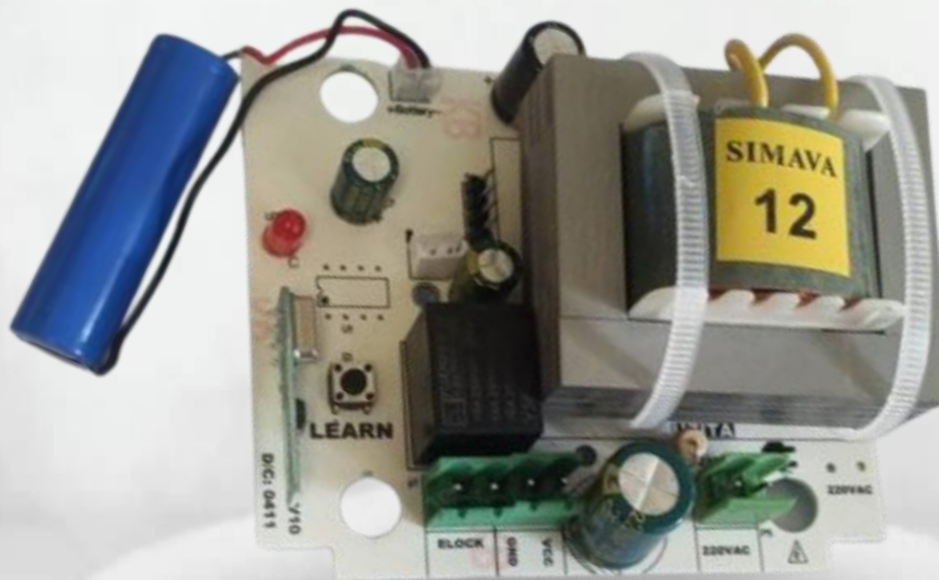

E-lock receiver

نام فنی : رسیور قفل برقی رله ای به همراه دو ریموت

برد رله رسیور با ورودی ریموت، یک ماژول کاربردی و پیشرفته برای کنترل از راه دور تجهیزات الکتریکی و صنعتی است.

قیمت محصول : 1.500.000 تومان

کد محصول : ۰۰۴۰۶۰۰۴

آدرس : تهران، خ فرجام، خ جهانشاهی، خ حسینعلی، پلاک ۹، طبقه ۲، واحد ۳۶

شماره تماس: 09056328705 ایمیل: info@uzita.ir سایت : uzita.ir

مشخصات فنی

ولتاژ ورودی	برق شهری
ولتاژ خروجی	12 VDC / 0.5 A
توان خروجی هر رله	تا 7 الی 16 آمپر / VAC 250
فرکانس کاری	315Mhz و 433Mhz سازگار با ریموت های (لرنینگ ، بلوتوثی) بازار
مدلهای کاری قابل تنظیم	لحظه ای، دائمی، الاکنگی، حافظه دار
ظرفیت کد دهی	200 ریموت
فاصله دریافت سیگنال	75 متر در فضای آزاد

کاربردها

- ✓ باز و بسته کردن درب های اتوماتیک ، کرکره برقی
- ✓ روشن/خاموش کردن سیستم های روشنایی، پمپ ها، فن ها
- ✓ اتوماسیون خانگی و صنعتی
- ✓ مدیریت هوشمند تجهیزات درب ساختمان ها و مجتمع ها
- ✓ فعال سازی آژیر یا سیستم های هشدار از راه دور