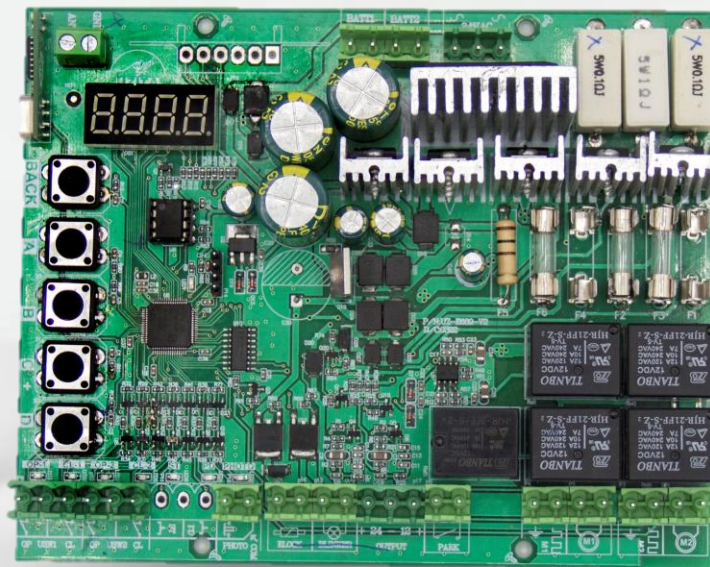

Swing Gate Opener

نام فنی : مدار فرمان جک پارکینگ DC یوزیتا

مدارهای فرمان کنترل درب به طور معمول برای کنترل انواع درب ها از جمله درب های پارکینگی یک لنگه، دو لنگه و درب های کرکره ای استفاده می شود. از لحاظ تغذیه ورودی این مدارها به دو گروه ۲۲۰ ولت (قابلیت اتصال به برق شهری) و مدارهای ۲۴ ولت تقسیم می شود. مجموعه یوزیتا طیف وسیعی از مدارهای فرمان کنترلی را توسعه داده است که مدارهای جک پارکینگی، کرکره برقی نمونه ای از آنهاست.

قیمت محصول: 2.500.000 تومان

کد محصول: ۰۰۴۰۲۰۰۷

آدرس : تهران، خ فرجام، خ جهانشاهی، خ حسینعلی، پلاک ۹، طبقه ۲، واحد ۳۶

شماره تماس: 09056328705 ایمیل: info@uzita.ir سایت : uzita.ir

مشخصات فنی

دارای خروجی فلاشر (۱۲ولت) خروجی رله ای و نیز ولتاژ جهت تغذیه مدارات جانبی امکان تنظیم پارامترها با دقت بالا و استفاده از کلیدها و نمایشگر موجود

عملکرد روان با بهره گیری از چند سرعت در کورس حرکت

قابلیت اتصال سنسور چشمی جهت جلوگیری از برخورد

امکان افزودن میکرو سویچ به مدار

امکان نصب خودکار و دستی

امکان افزودن ۲۰۰ ریموت

ولتاژ ورودی برق شهر

کاربردها

- ✓ مدار کنترل درب های پارکینگی یک لنگه و دو لنگه
- ✓ کنترل کرکره برقی
- ✓ کنترل راه بند