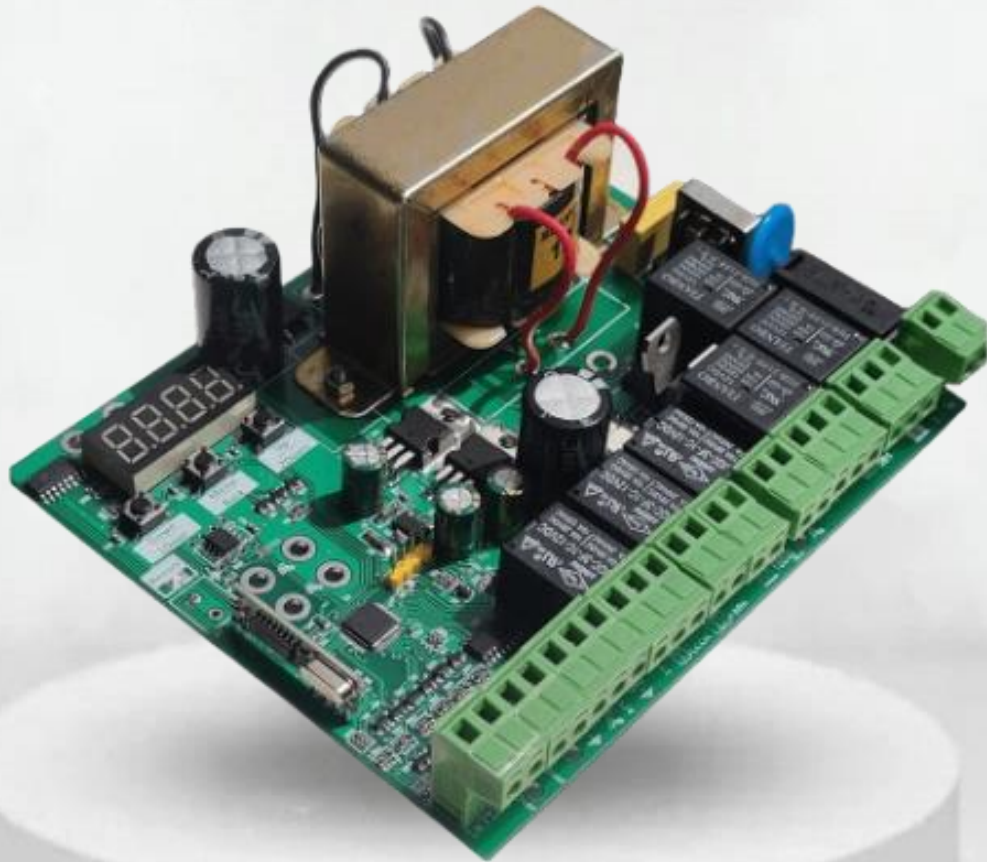

Swing Gate Opener

نام فنی: بردجک پارکینگی Eco plus یوزیتا

مدارهای فرمان کنترل درب به طور معمول برای کنترل انواع درب ها از جمله درب های پارکینگی یک لنگه، دو لنگه و درب های کرکره ای استفاده می شود. از لحاظ تغذیه ورودی این مدارها به دو گروه ۲۲۰ ولت (قابلیت اتصال به برق شهری) و مدارهای ۲۴ ولت تقسیم می شود. مجموعه یوزیتا طیف وسیعی از مدارهای فرمان کنترلی را توسعه داده است که مدارهای جک پارکینگی، کرکره برقی نمونه ای از آنهاست.

قیمت محصول: 2.200.000 تومان

آدرس: تهران، خ فرجام، خ جهانشاهی، خ حسینعلی، پلاک ۹، طبقه ۲، واحد ۳۶

شماره تماس: 09056328705 ایمیل: info@uzita.ir سایت: uzita.ir

مشخصات فنی

- امکان نصب خودکار و دستی
- قابلیت اتصال سنسور چشمی جهت جلوگیری از برخورد
- امکان تنظیم پارامترها با دقت بالا و استفاده از کلیدها و نمایشگر موجود
- عملکرد روان با بهره گیری از چند سرعت در کورس حرکت
- امکان افزودن ۲۰۰ ریموت
- امکان افزودن میکرو سوئیچ به مدار
- ولتاژ ورودی برق شهر
- دارای خروجی فلاشر (۱۲ولت) خروجی رله ای و نیز ولتاژ جهت تغذیه مدارات جانبی

کاربردها

- ✓ مدار کنترل درب های پارکینگی یک لنگه و دو لنگه
- ✓ کنترل کرکره برقی
- ✓ کنترل راه بند

خدمات ویژه یوزیتا

- ✓ امکان نصب هوشمند
- ✓ امکان شخصی سازی و تولید با برند شما

- ✓ ۱۸ ماه گارانتی تعویض و ۱۲۰ ماه پشتیبانی قطعات
- ✓ عودت محصول تا ۲۴ ساعت
- ✓ آموزش نصب رایگان