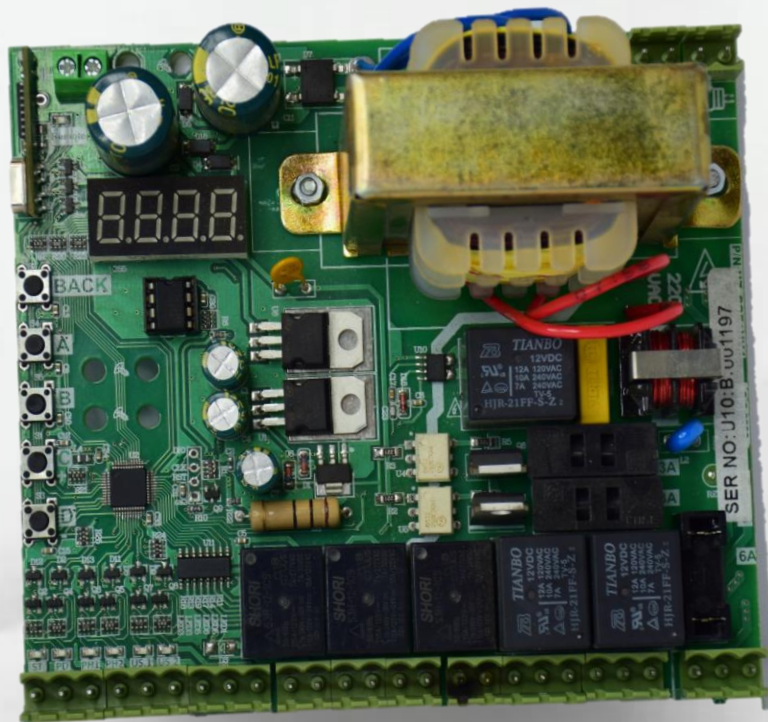

Swing Gate Opener

نام فنی: مدار فرمان جک پارکینگی فول یوزیتا

مدارهای فرمان کنترل درب به طور معمول برای کنترل انواع درب ها از جمله درب های پارکینگی یک لنگه، دو لنگه و درب های کرکره ای استفاده می شود. از لحاظ تغذیه ورودی این مدارها به دو گروه ۲۲۰ ولت (قابلیت اتصال به برق شهری) و مدارهای ۲۴ ولت تقسیم می شود. مجموعه یوزیتا طیف وسیعی از مدارهای فرمان کنترلی را توسعه داده است که مدارهای جک پارکینگی، کرکره برقی نمونه ای از آنهاست.

قیمت محصول: 1.800.000 تومان
کد محصول: ۰۰۴۲۰۰۴

آدرس: تهران، خ فرجام، خ جهانشاهی، خ حسینعلی، پلاک ۹، طبقه ۲، واحد ۳۶

شماره تماس: 09056328705 ایمیل: info@uzita.ir سایت: uzita.ir

مشخصات فنی

- امکان نصب خودکار و دستی
- قابلیت اتصال سنسور چشمی جهت جلوگیری از برخورد
- امکان تنظیم پارامترها با دقت بالا و استفاده از کلیدها و نمایشگر موجود
- عملکرد روان با بهره گیری از چند سرعت در کورس حرکت
- امکان افزودن ۲۰۰ ریموت
- امکان افزودن میکرو سوئیچ به مدار
- ولتاژ ورودی برق شهر
- دارای خروجی فلاشر (۱۲ولت) خروجی رله ای و نیز ولتاژ جهت تغذیه مدارات جانبی