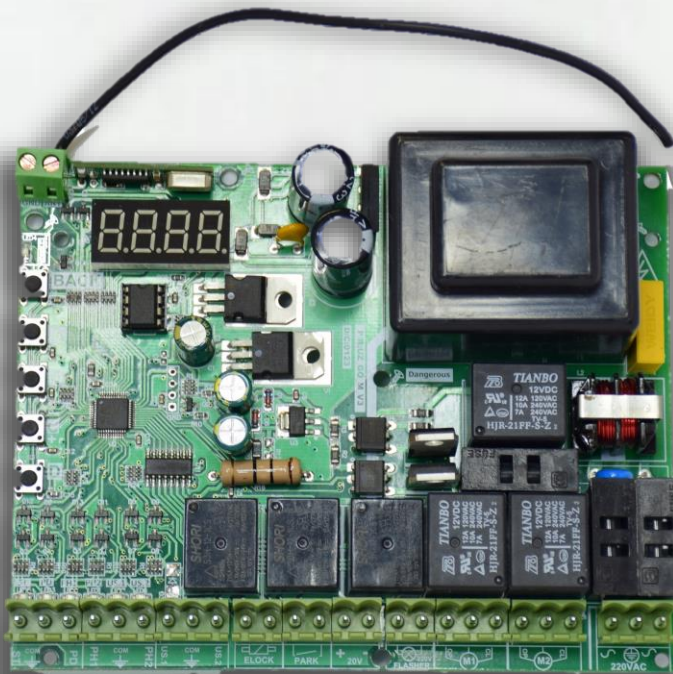

Swing Gate Opener

نام فنی: مدار فرمان جک پارکینگی مینی یوزیتا

مدارهای فرمان کنترل درب به طور معمول برای کنترل انواع درب ها از جمله درب های پارکینگی یک لنگه، دو لنگه و درب های کرکره ای استفاده می شود. از لحاظ تغذیه ورودی این مدارها به دو گروه ۲۲۰ ولت (قابلیت اتصال به برق شهری) و مدارهای ۲۴ ولت تقسیم می شود. مجموعه یوزیتا طیف وسیعی از مدارهای فرمان کنترلی را توسعه داده است که مدارهای جک پارکینگی، کرکره برقی نمونه ای از آنهاست.

قیمت محصول: 1.600.000 تومان
کد محصول: 00402005

مشخصات فنی

- دارای خروجی فلاشر (۱۲ ولت) خروجی رله ای و نیز ولتاژ جهت تغذیه مدارات جانبی
- امکان تنظیم پارامترها با دقت بالا و استفاده از کلیدها و نمایشگر موجود
- عملکرد روان با بهره گیری از چند سرعت در کورس حرکت
- قابلیت اتصال سنسور چشمی جهت جلوگیری از برخورد
- امکان افزودن میکرو سوئیچ به مدار
- امکان افزودن ۲۰۰ ریموت
- ولتاژ ورودی برق شهر