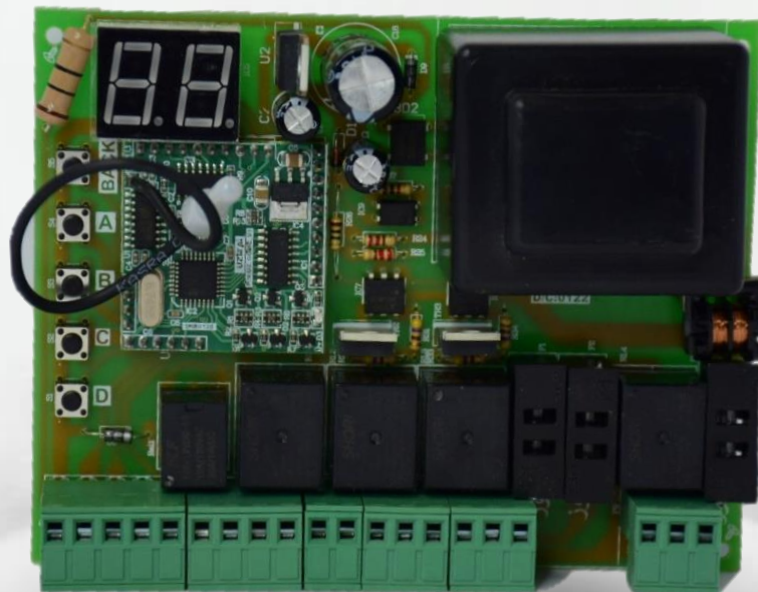

نام فنی : مدار فرمان جک پارکینگی ماژولار یوزیتا

مدارهای فرمان کنترل درب به طور معمول برای کنترل انواع درب ها از جمله درب های پارکینگی یک لنگه، دو لنگه و درب های کرکره ای استفاده می شود. از لحاظ تغذیه ورودی این مدارها به دو گروه ۲۲۰ ولت (قابلیت اتصال به برق شهری) و مدارهای ۲۴ ولت تقسیم می شود. مجموعه یوزیتا طیف وسیعی از مدارهای فرمان کنترلی را توسعه داده است که مدارهای جک پارکینگی، کرکره برقی نمونه ای از آنهاست.

قیمت محصول: 1.985.000 تومان

کد محصول: ۰۰۴۰۲۰۰۶

آدرس : تهران، خ فرجام، خ جهانشاهی، خ حسینعلی، پلاک ۹، طبقه ۲، واحد ۳۶

شماره تماس: 09056328705 ایمیل: info@uzita.ir سایت: uzita.ir