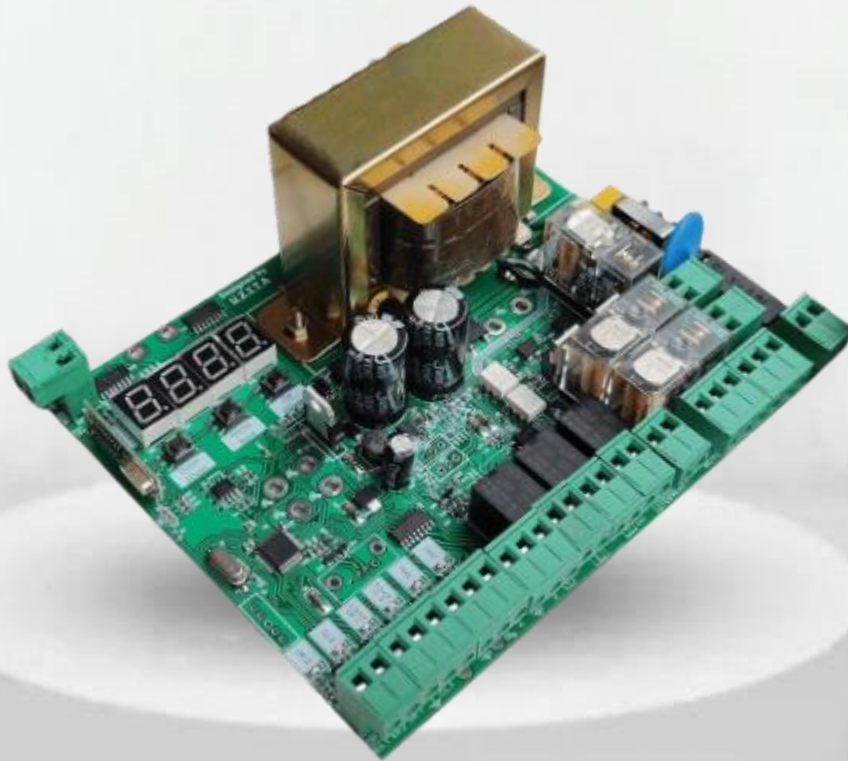

Swing Gate Opener

نام فنی: جک پارکینگی Pro Max یوزیتا

مدارهای فرمان کنترل درب به طور معمول برای کنترل انواع درب ها از جمله درب های پارکینگی یک لنگه، دو لنگه و درب های کرکره ای استفاده می شود. از لحاظ تغذیه ورودی این مدارها به دو گروه ۲۲۰ ولت (قابلیت اتصال به برق شهری) و مدارهای ۲۴ ولت تقسیم می شود. مجموعه یوزیتا طیف وسیعی از مدارهای فرمان کنترلی را توسعه داده است که مدارهای جک پارکینگی، کرکره برقی نمونه ای از آنهاست.

قیمت محصول: 4.000.000 تومان

آدرس: تهران، خ فرجام، خ جهانشاهی، خ حسینعلی، پلاک ۹، طبقه ۲، واحد ۳۶

شماره تماس: 09056328705 ایمیل: info@uzita.ir سایت: uzita.ir

مشخصات فنی

- امکان نصب خودکار و دستی
- قابلیت اتصال سنسور چشمی جهت جلوگیری از برخورد
- امکان تنظیم پارامترها با دقت بالا و استفاده از کلیدها و نمایشگر موجود
- عملکرد روان با بهره گیری از چند سرعت در کورس حرکت
- امکان افزودن ۲۰۰ ریموت
- امکان افزودن میکرو سوئیچ به مدار
- ولتاژ ورودی برق شهر
- دارای خروجی فلاشر (۱۲ولت) خروجی رله ای و نیز ولتاژ جهت تغذیه مدارات جانبی