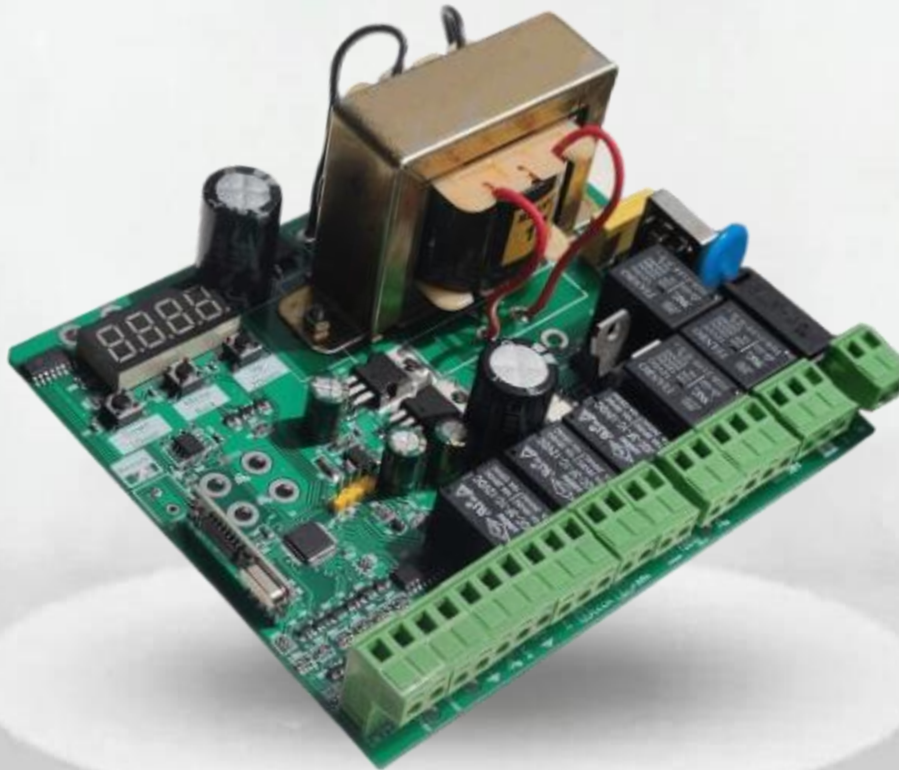

Swing Gate Opener

نام فنی: برد جک پارکینگی Eco Plus یوزیتا

مدارهای فرمان کنترل درب به طور معمول برای کنترل انواع درب ها از جمله درب های پارکینگی یک لنگه، دو لنگه و درب های کرکره ای استفاده می شود. از لحاظ تغذیه ورودی این مدارها به دو گروه ۲۲۰ ولت (قابلیت اتصال به برق شهری) و مدارهای ۲۴ ولت تقسیم می شود. مجموعه یوزیتا طیف وسیعی از مدارهای فرمان کنترلی را توسعه داده است که مدارهای جک پارکینگی، کرکره برقی نمونه ای از آنهاست.

قیمت محصول : 2.200.000 تومان

آدرس : تهران، خ فرجام، خ جهانشاهی، خ حسینعلی، پلاک ۹، طبقه ۲، واحد ۳۶

شماره تماس: 09056328705 ایمیل: info@uzita.ir سایت : uzita.ir

مشخصات فنی

- امکان نصب خودکار و دستی
- قابلیت اتصال سنسور چشمی جهت جلوگیری از برخورد
- امکان تنظیم پارامترها با دقت بالا و استفاده از کلیدها و نمایشگر موجود
- عملکرد روان با بهره گیری از چند سرعت در کورس حرکت
- امکان افزودن ۲۰۰ ریموت
- امکان افزودن میکرو سوئیچ به مدار
- ولتاژ ورودی برق شهر
- دارای خروجی فلاشر (۱۲ولت) خروجی رله ای و نیز ولتاژ جهت تغذیه مدارات جانبی

کاربردها

- ✓ مدار کنترل درب های پارکینگی یک لنگه و دو لنگه
- ✓ کنترل کرکره برقی
- ✓ کنترل راه بند

خدمات ویژه یوزیتا

- ✓ امکان نصب هوشمند
- ✓ امکان شخصی سازی و تولید با برند شما

- ✓ ۱۸ ماه گارانتی تعویض و ۱۲۰ ماه پشتیبانی قطعات
- ✓ عودت محصول تا ۲۴ ساعت
- ✓ آموزش نصب رایگان