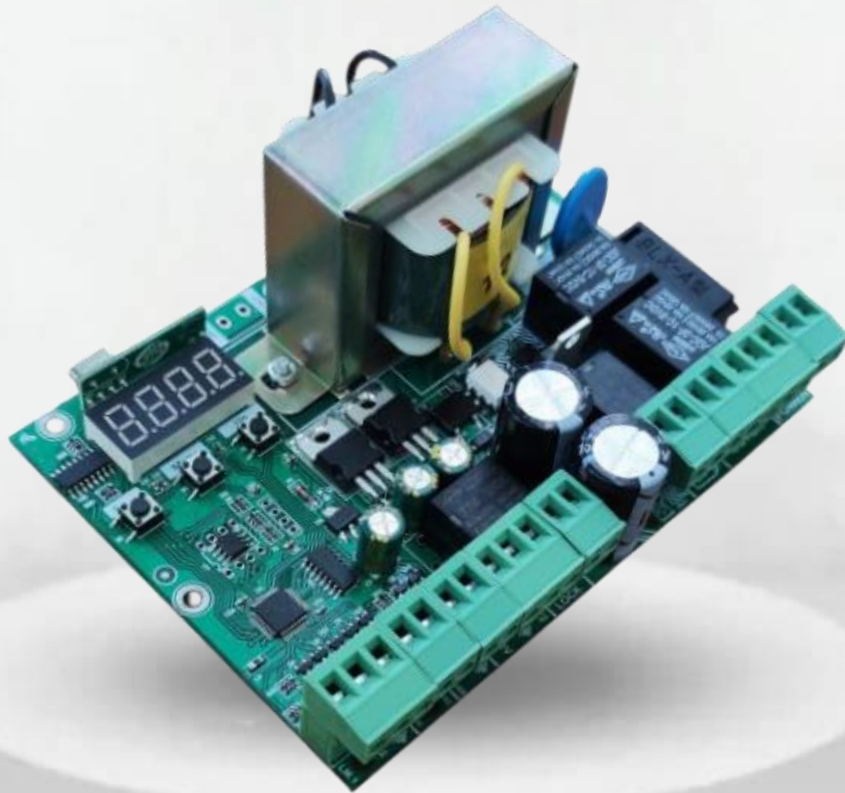

Swing Gate Opener

نام فنی: بردجک پارکینگی ریلی یوزیتا

مدارهای فرمان کنترل درب به طور معمول برای کنترل انواع درب ها از جمله درب های پارکینگی یک لنگه، دو لنگه و درب های کرکره ای استفاده می شود. از لحاظ تغذیه ورودی این مدارها به دو گروه ۲۲۰ ولت (قابلیت اتصال به برق شهری) و مدارهای ۲۴ ولت تقسیم می شود. مجموعه یوزیتا طیف وسیعی از مدارهای فرمان کنترلی را توسعه داده است که مدارهای جک پارکینگی، کرکره برقی نمونه ای از آنهاست.

قیمت محصول ۲۰۰۰۰۰۰۰ تومان

آدرس: تهران، خ فرجام، خ جهانشاهی، خ حسینعلی، پلاک ۹، طبقه ۲، واحد ۳۶

شماره تماس: 09056328705 ایمیل: info@uzita.ir سایت: uzita.ir

مشخصات فنی

- امکان نصب خودکار و دستی
- قابلیت اتصال سنسور چشمی جهت جلوگیری از برخورد
- امکان تنظیم پارامترها با دقت بالا و استفاده از کلیدها و نمایشگر موجود
- عملکرد روان با بهره گیری از چند سرعت در کورس حرکت
- امکان افزودن ۲۰۰ ریموت
- امکان افزودن میکرو سوئیچ به مدار
- ولتاژ ورودی برق شهر
- دارای خروجی فلاشر (۱۲ولت) خروجی رله ای و نیز ولتاژ جهت تغذیه مدارات جانبی

کاربردها

- ✓ مدار کنترل درب های پارکینگی یک لنگه و دو لنگه
- ✓ کنترل کرکره برقی
- ✓ کنترل راه بند

خدمات ویژه یوزیتا

- ✓ امکان نصب هوشمند
- ✓ امکان شخصی سازی و تولید با برند شما

- ✓ ۱۸ ماه گارانتی تعویض و ۱۲۰ ماه پشتیبانی قطعات
- ✓ عودت محصول تا ۲۴ ساعت
- ✓ آموزش نصب رایگان